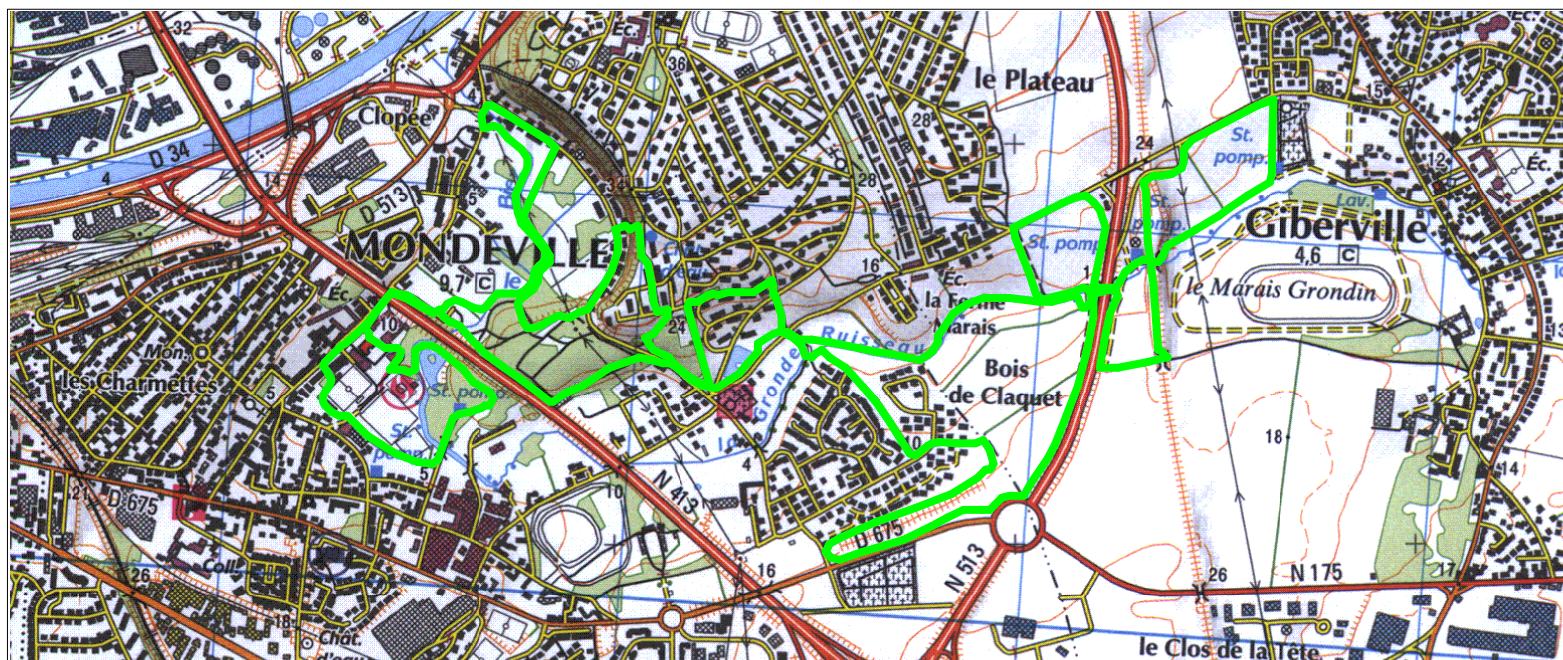

Tracé : mondeville trail

Copyright IGN

Distance totale : 12.074 km

Durée estimée : 02:27:44

Montée : 143 m

Moyenne estimée : 4.9 km/h

Descente : 143 m

Y Minimum : 3 m

Y Moyen : 11 m

Y Maximum : 34 m