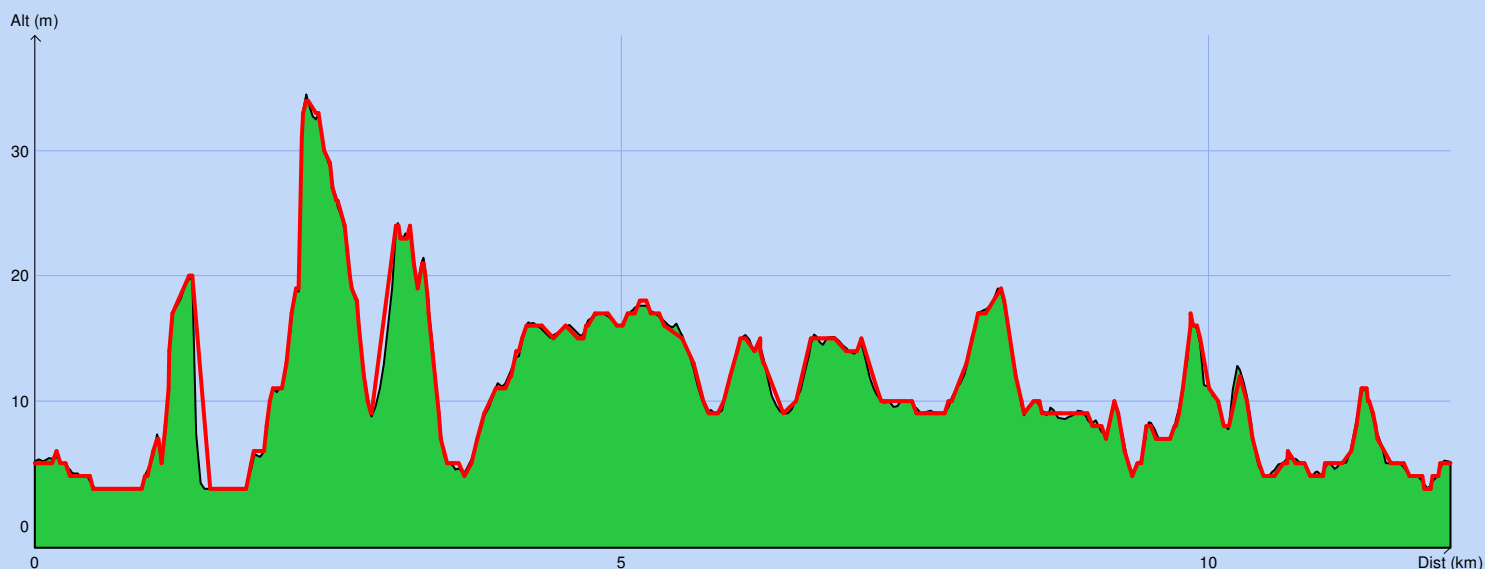

Tracé : mondeville trail

Copyright IGN

Distance totale : 12.074 km

Durée estimée : 02:27:44

Montée : 143 m

Moyenne estimée : 4.9 km/h

Descente : 143 m

Y Minimum : 3 m

Y Moyen : 11 m

Y Maximum : 34 m